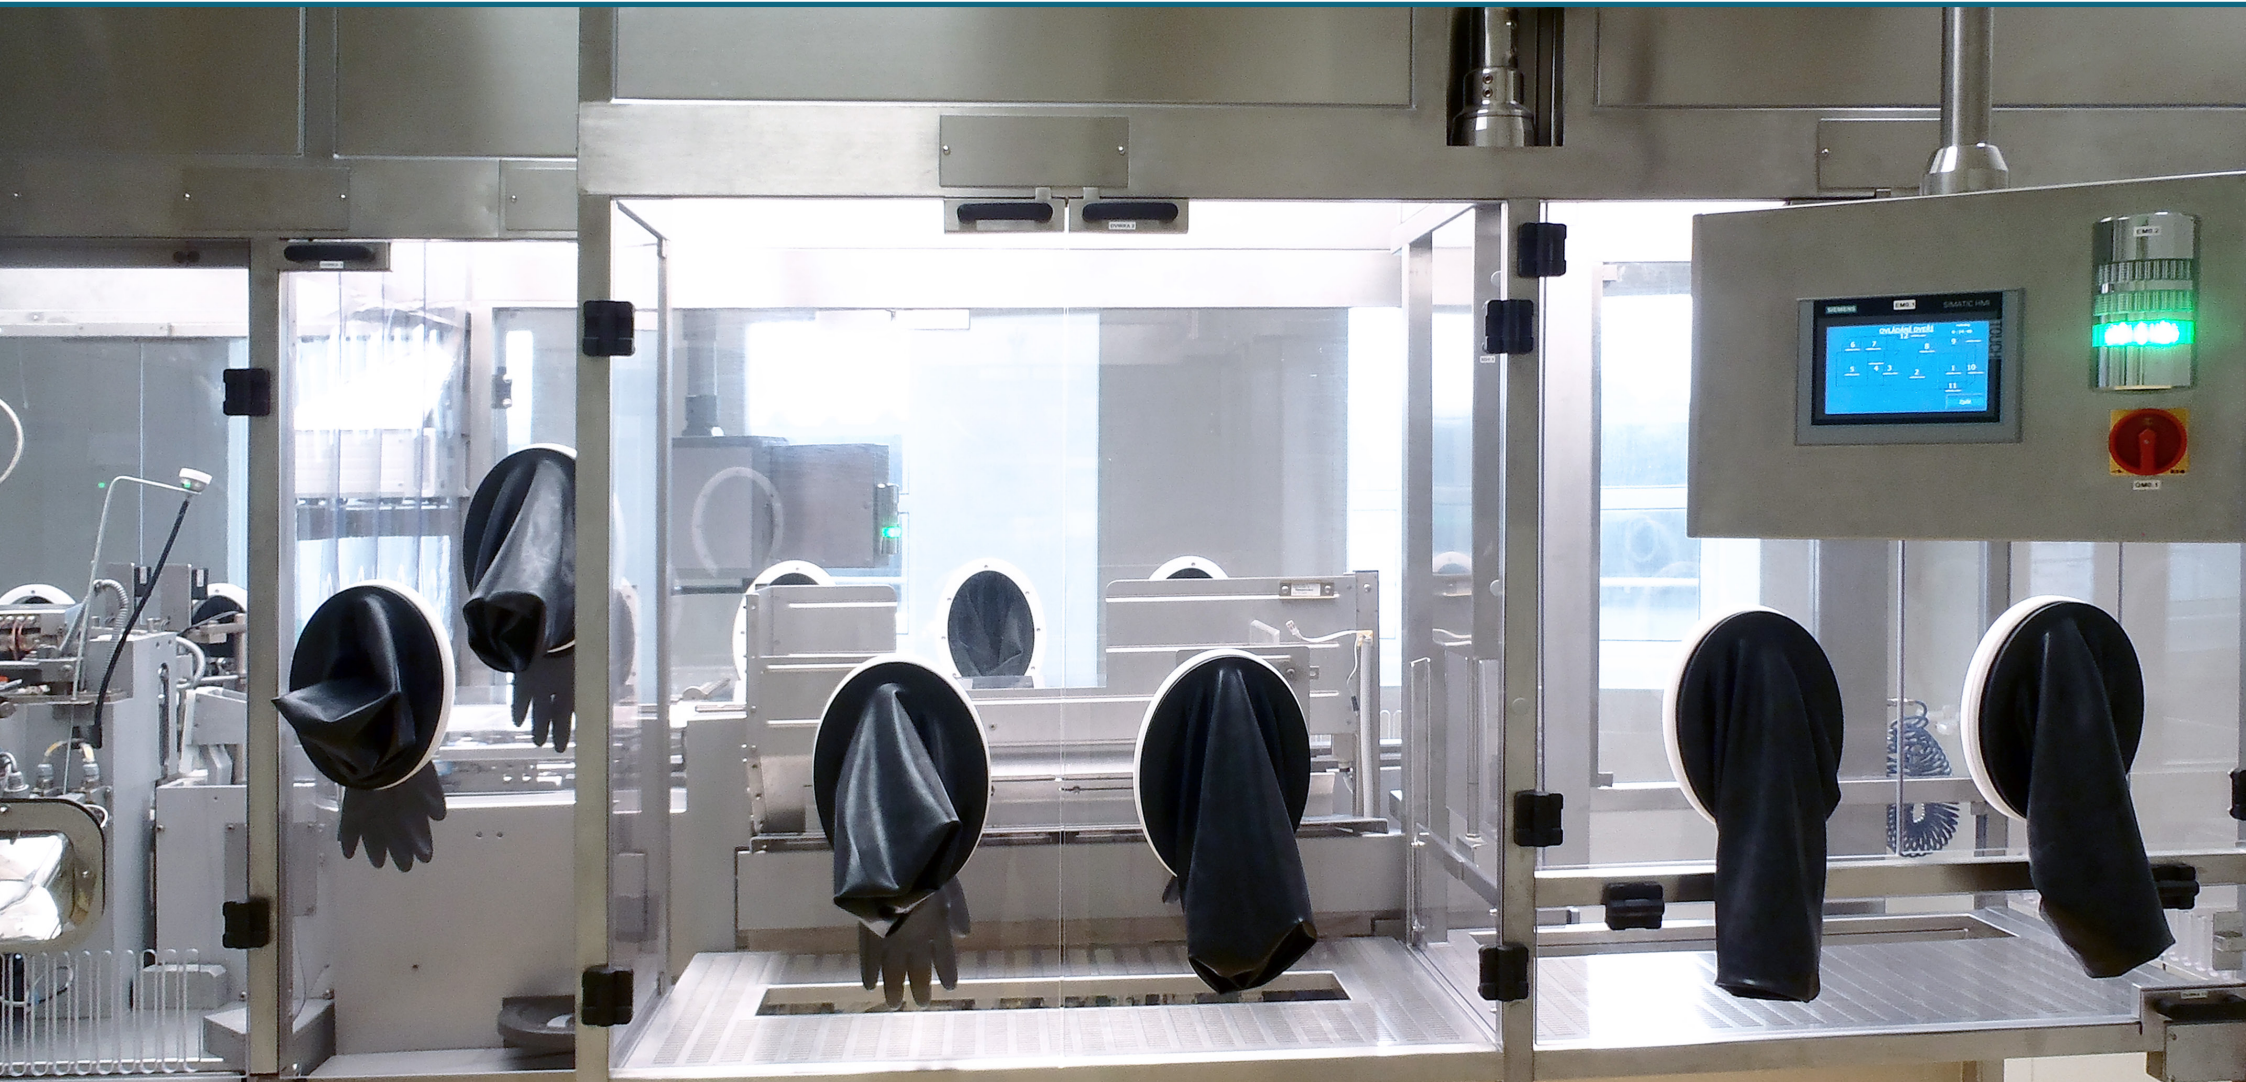

RABS (Restricted Access Barrier System)

Zentiva, k.s. | Czech Republic | 2018

ZENTIVA, k.s. | Czech Republic | RABS

Investor, locality:	Zentiva, k.s., Prague, Czech Republic
Implementation date:	2018
Description:	<ul style="list-style-type: none"> The RABS (Restricted Access Barrier System) serves as a barrier between the product and the operator. In a RABS, the product is processed on an IWK filling line. The RABS is located according to GMP in a cleanroom of the Cleanliness Class B Inside the RABS there is according to GMP the required Cleanliness Class "B" EU GMP Grade "A"

ZENTIVA, k.s. | Tschechische Republik | RABS

Kunde, Standort:	Zentiva, k.s., Prag, Tschechische Republik
Projektdatum:	2018
Projektbeschreibung:	<ul style="list-style-type: none"> Das RABS (Restricted Access Barrier System) dient als Barriere zwischen dem Produkt und dem Bediener. In einem RABS wird das Produkt auf einer Abfüllanlage der Marke IWK verarbeitet. Das RABS befindet sich nach GMP in einem Reinraum der Reinheitsklasse B Im Innenraum des RABS befindet sich nach GMP die geforderte Reinheitsklasse A

ZENTIVA, k.s. | Česká republika | RABS

Investor, lokalita:	Zentiva, k.s., Praha, Česká republika
Doba plnění:	2018
Popis:	<ul style="list-style-type: none"> Zařízení RABS (Restricted Access Barrier System) slouží jako bariéra mezi produktem a operátorem, kde je produkt zpracováván na plnicí lince značky IWK. RABS je umístěn v prostoru čistoty třídy EU GMP Grade „B“ Uvnitř RABS je požadovaná třída čistoty EU GMP Grade „A“