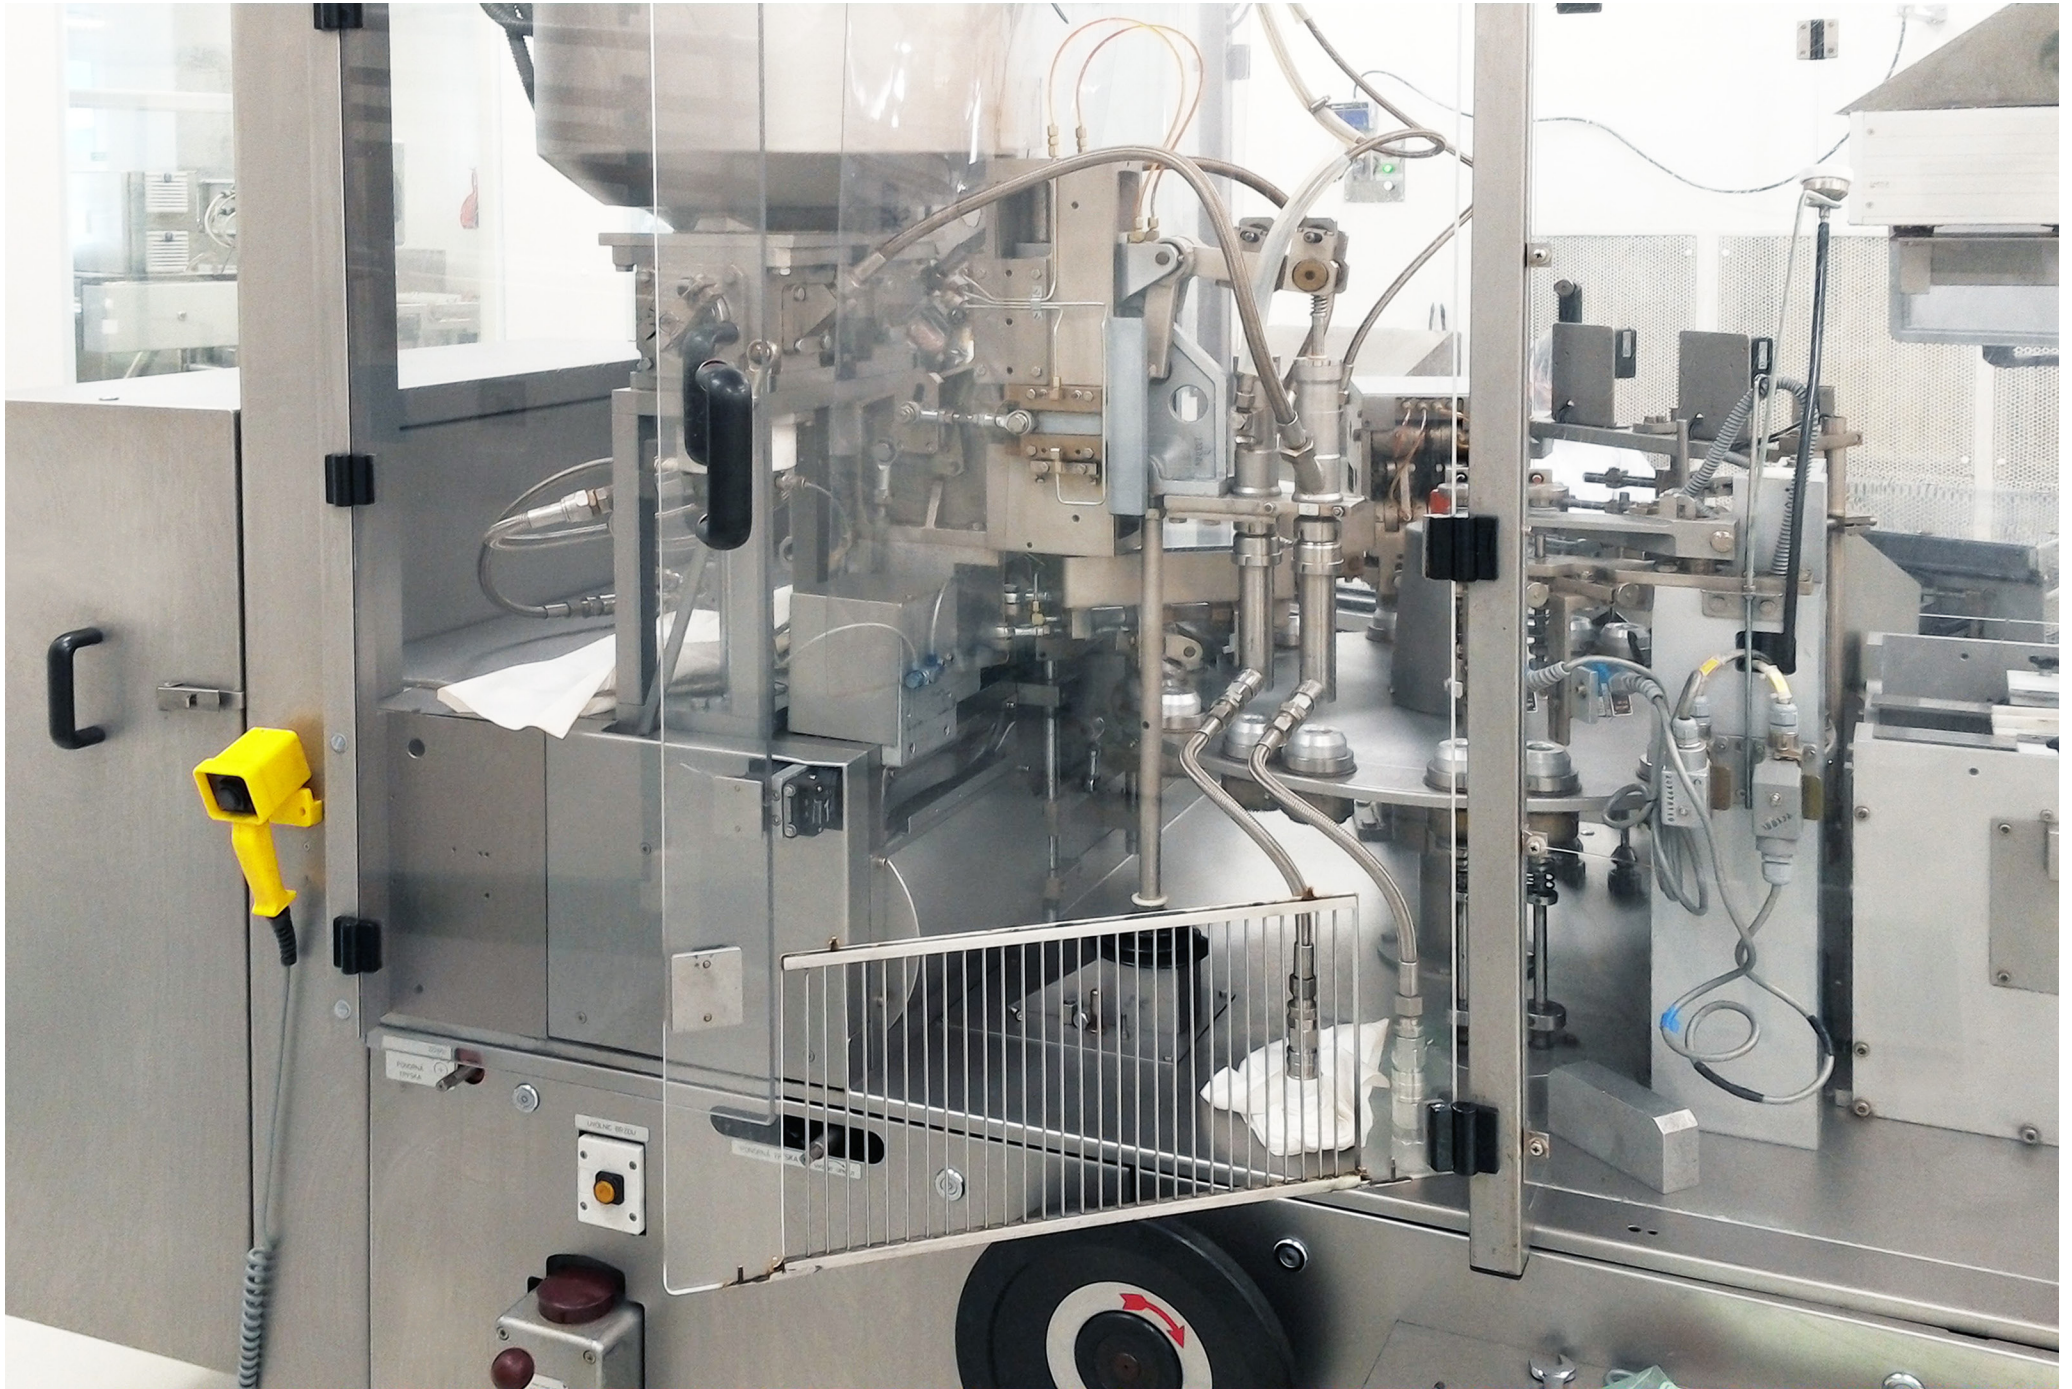

RABS (Restricted Access Barrier System) | Zentiva, k.s. | Czech Republic

RABS (Restricted Access Barrier System) | Zentiva, k.s. | Czech Republic