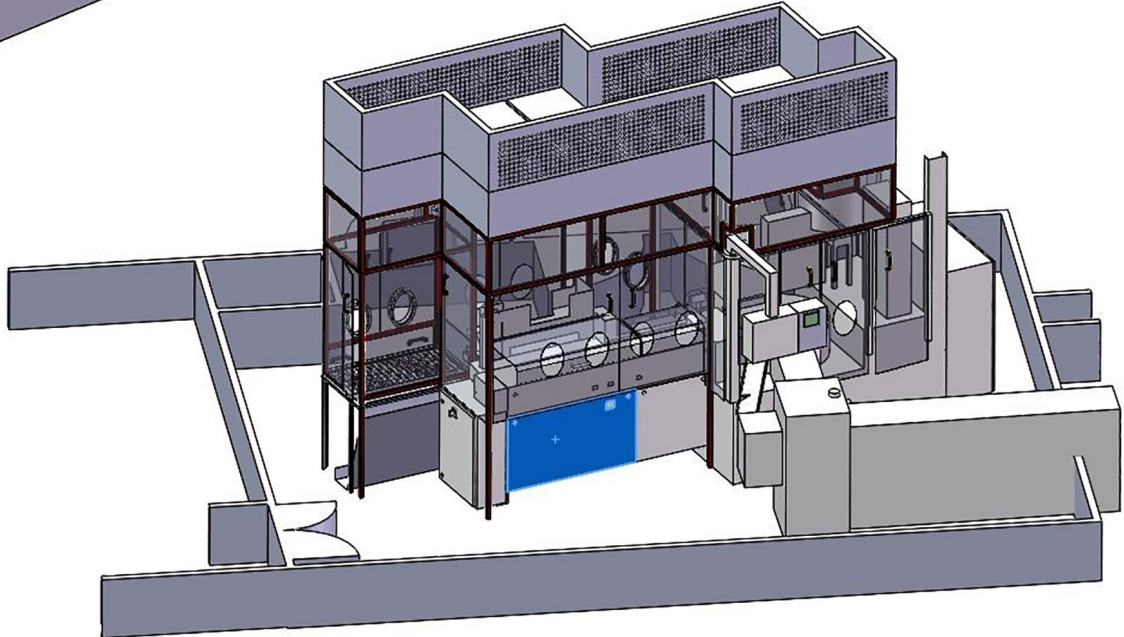

RABS (Restricted Access Barrier System)

Zentiva, k.s. | Czech Republic | 2018

ZENTIVA, k.s. | Czech Republic | RABS

Investor, locality:	Zentiva, k.s., Prague, Czech Republic
Implementation date:	2018
Description:	<ul style="list-style-type: none"> The RABS (Restricted Access Barrier System) serves as a barrier between the product and the operator. In a RABS, the product is processed on an IWK filling line. The RABS is located according to GMP in a cleanroom of the Cleanliness Class B Inside the RABS there is according to GMP the required Cleanliness Class "B" EU GMP Grade "A"

ZENTIVA, k.s. | Tschechische Republik | RABS

Kunde, Standort:	Zentiva, k.s., Prag, Tschechische Republik
Projektdatum:	2018
Projektbeschreibung:	<ul style="list-style-type: none"> Das RABS (Restricted Access Barrier System) dient als Barriere zwischen dem Produkt und dem Bediener. In einem RABS wird das Produkt auf einer Abfüllanlage der Marke IWK verarbeitet. Das RABS befindet sich nach GMP in einem Reinraum der Reinheitsklasse B Im Innenraum des RABS befindet sich nach GMP die geforderte Reinheitsklasse A

ZENTIVA, k.s. | Česká republika | RABS

Investor, lokalita:	Zentiva, k.s., Praha, Česká republika
Doba plnění:	2018
Popis:	<ul style="list-style-type: none"> Zařízení RABS (Restricted Access Barrier System) slouží jako bariéra mezi produktem a operátorem, kde je produkt zpracováván na plnicí lince značky IWK. RABS je umístěn v prostoru čistoty třídy EU GMP Grade „B“ Uvnitř RABS je požadovaná třída čistoty EU GMP Grade „A“