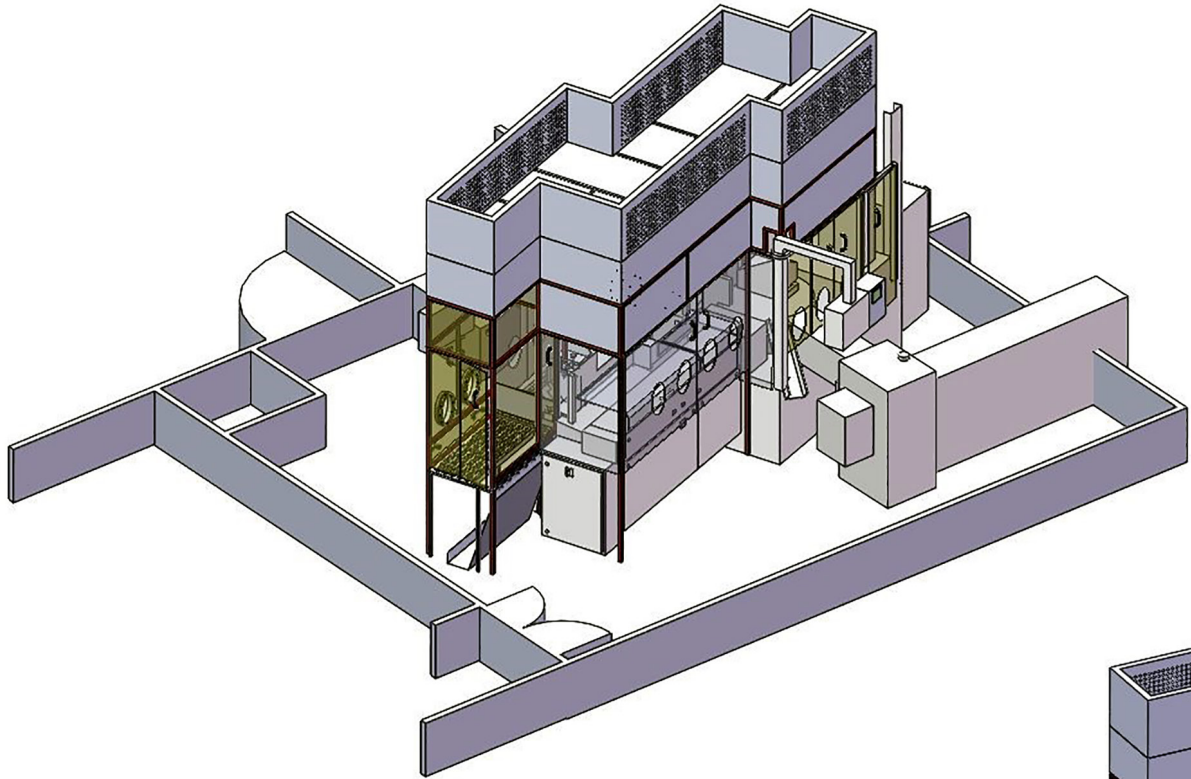

RABS (Restricted Access Barrier System)

Zentiva, k.s. | Czech Republic | 2018

ZENTIVA, k.s. | Czech Republic | RABS

Investor, locality:	Zentiva, k.s., Prague, Czech Republic
Implementation date:	2018
Description:	<ul style="list-style-type: none"> The RABS (Restricted Access Barrier System) serves as a barrier between the product and the operator. In a RABS, the product is processed on an IWK filling line. The RABS is located according to GMP in a cleanroom of the Cleanliness Class B Inside the RABS there is according to GMP the required Cleanliness Class "B" EU GMP Grade "A"

ZENTIVA, k.s. | Tschechische Republik | RABS

Kunde, Standort:	Zentiva, k.s., Prag, Tschechische Republik
Projektdatum:	2018
Projektbeschreibung:	<ul style="list-style-type: none"> Das RABS (Restricted Access Barrier System) dient als Barriere zwischen dem Produkt und dem Bediener. In einem RABS wird das Produkt auf einer Abfüllanlage der Marke IWK verarbeitet. Das RABS befindet sich nach GMP in einem Reinraum der Reinheitsklasse B Im Innenraum des RABS befindet sich nach GMP die geforderte Reinheitsklasse A

ZENTIVA, k.s. | Česká republika | RABS

Investor, lokalita:	Zentiva, k.s., Praha, Česká republika
Doba plnění:	2018
Popis:	<ul style="list-style-type: none"> Zařízení RABS (Restricted Access Barrier System) slouží jako bariéra mezi produktem a operátorem, kde je produkt zpracováván na plnicí lince značky IWK. RABS je umístěn v prostoru čistoty třídy EU GMP Grade „B“ Uvnitř RABS je požadovaná třída čistoty EU GMP Grade „A“